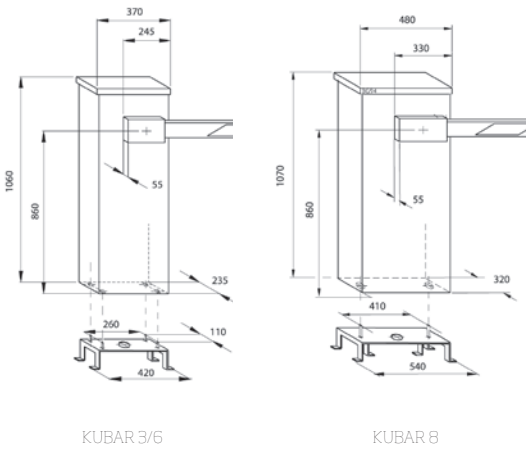

MULTI

230 Vac

BARRERAS

Barreras para el acceso y control de vehículos.
De muy fácil instalación.
El soporte del asta es intercambiable de mano muy fácilmente.

INFORMACIÓN TÉCNICA:

	KUBAR3	KUBAR6	KUBAR8	KUBAR6PL
Alimentación	230 V /50Hz			
Potencia máxima	200 W			
Intensidad	1,3 A			
Condensador	10 µF			
Par	120 Nm	220 Nm	300 Nm	220 Nm
Tiempo de apertura	3,5 s	8 s	12 s	8 s
Finales de carrera	Si			
Ciclos de trabajo(ciclos /hora)	100	70	30	70
Seguridad antiatrapamiento	Si			
Cuadro maniobras incorporado	Si			
Accionamiento manual	Llave y palanca			
Grado de protección	IP44			
Temperatura de servicio	De -20 a 70 °C			
Dimensiones (mm)	1060x370x235		1070x480x320	
Peso sin brazo	50 kg		70 kg	
Longitud del brazo	3 m	6 m	8 m	2,5+1,5 m

GAMA DE PRODUCTOS:

KUBAR3	Barrera de 3 m 230 Vac
KUBAR6	Barrera de 6 m 230 Vac
KUBAR8	Barrera de 8 m 230 Vac
KUBAR6PL	Barrera de 4 m plegable 230 Vac

ACCESORIOS:

N UB3	Barra anodizada en aluminio de 3 m de longitud
N UB6	Barra anodizada en aluminio de 6 m de longitud
N UB8	Barra anodizada en aluminio de 8 m de longitud
N UBPL4	Barra plegable anodizada en aluminio de 4 m (2,5 + 1,5)
NUADH	Adhesivos de color rojo
N USF	Apoyo para fijar en en suelo
N USM	Apoyo para fijar en la barra
N UB3CIL	Barra cilíndrica 3 m
N UB6CIL	Barra cilíndrica 6 m
N USBCIL	Soporte barra cilíndrica
N UPBCPM	Pieza de unión barra cilíndrica y apoyo barra
NUFR4	Faldón 4 m para barrera de 6 m con longitud de barra máx. 4,5 m