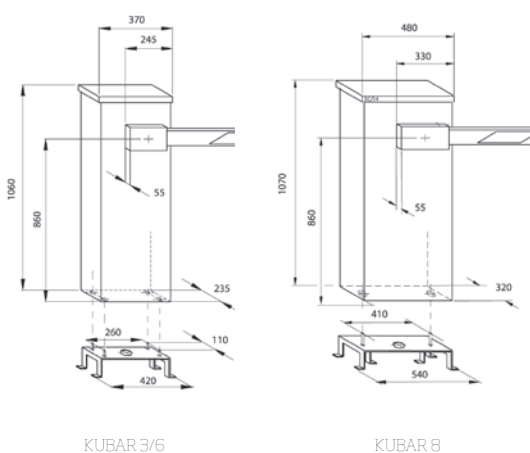

MULTI

230 Vac

BARRERAS

Barreras para el acceso y control de vehículos.
De muy fácil instalación.
El soporte del asta es intercambiable de mano muy fácilmente.

KUBAR 3/6

KUBAR 8

INFORMACIÓN TÉCNICA:

	KUBAR3	KUBAR6	KUBAR8	KUBAR6PL
Alimentación	230 V /50Hz			
Potencia máxima	200 W			
Intensidad	1,3 A			
Condensador	10 µF			
Par	120 Nm	220 Nm	300 Nm	220 Nm
Tiempo de apertura	3,5 s	8 s	12 s	8 s
Finales de carrera	Si			
Ciclos de trabajo(ciclos /hora)	100	70	30	70
Seguridad antiatrapamiento	Si			
Cuadro maniobras incorporado	Si			
Accionamiento manual	Llave y palanca			
Grado de protección	IP44			
Temperatura de servicio	De -20 a 70 °C			
Dimensiones (mm)	1060x370x235	1070x480x320	1060x370x235	1060x370x235
Peso sin brazo	50 kg	70 kg	70 kg	50 kg
Longitud del brazo	3 m	6 m	8 m	2,5+1,5 m

GAMA DE PRODUCTOS:

KUBAR3	Barrera de 3 m 230 Vac
KUBAR6	Barrera de 6 m 230 Vac
KUBAR8	Barrera de 8 m 230 Vac
KUBAR6PL	Barrera de 4 m plegable 230 Vac

ACCESORIOS:

N UB3	Barra anodizada en aluminio de 3 m de longitud
N UB6	Barra anodizada en aluminio de 6 m de longitud
N UB8	Barra anodizada en aluminio de 8 m de longitud
N UBPL4	Barra plegable anodizada en aluminio de 4 m (2,5 + 1,5)
NUADH	Adhesivos de color rojo
N USF	Apoyo para fijar en en suelo
N USM	Apoyo para fijar en la barra
N UB3CIL	Barra cilíndrica 3 m
N UB6CIL	Barra cilíndrica 6 m
N USBCIL	Soporte barra cilíndrica
N UPBCPM	Pieza de unión barra cilíndrica y apoyo barra
NUFR4	Faldón 4 m para barrera de 6 m con longitud de barra máx. 4,5 m