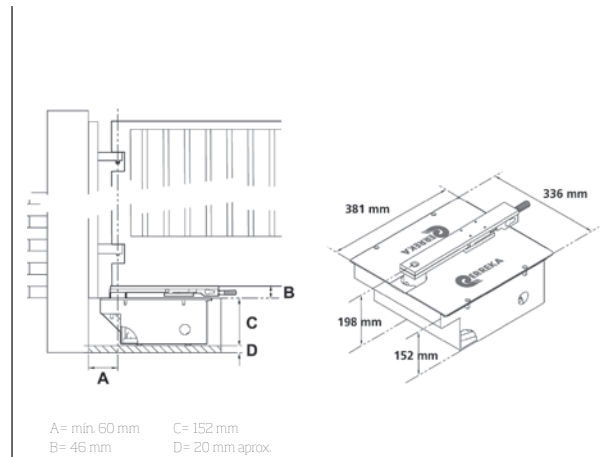

TOPO

24 Vdc Encoder

ACCIONADOR ELECTROMECAÁNICO

ENTERRADO PARA PUERTAS BATIENTES

Para puertas batientes con una longitud máxima de hoja de 3,5 m.

Gran potencia.

Seguridad. Sistema antiatrapamiento.

INFORMACIÓN TÉCNICA:

	BTOPO
Alimentación	24 Vdc
Potencia máxima	144 W
Intensidad máxima	6 A
Par	380 Nm
Velocidad	1 r.p.m.
Apertura (90°)	16-30 s
Ciclos de trabajo	40 ciclos/hora
Bloqueo	Si
Encoder	Si
Ángulo de apertura (máx)	120°
Grado de protección	IP67
Temperatura de servicio	-20 °C a 60 °C
Dimensiones caja (mm)	381x336x152
Peso motor	9,5 kg
Peso caja	15 kg
Peso máx de la puerta	450 kg
Longitud máx de la puerta	3,5 m

A= mín. 60 mm C= 152 mm
B= 46 mm D= 20 mm aprox.

GAMA DE PRODUCTOS:

BTOPO	Accionador enterrado 24 Vdc con encoder
NBBOX	Caja zincada

ACCESORIOS:

NBKIT-180	Kit apertura 180°
AYCY4	Cable apantallado motor + encoder + freno
AVIO4	Kit CHG01 + 2 baterías 2,2 Ah