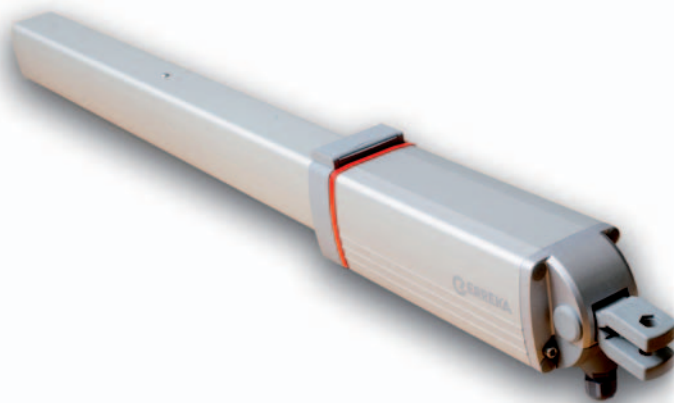

VULCAN D

230 Vac

ACCIONADOR HIDRÁULICO LINEAL PARA PUERTAS BATIENTES HASTA 2,5 m

Accionadores no bloqueados/bloqueados.

Vástago 265 mm.

Uso residencial.

Recomendado para puertas ligeras.

INFORMACIÓN TÉCNICA:

	VUA12	VUA13
Alimentación	230 V/50 Hz	
Intensidad	0,7 A	
Potencia máxima	160 W	
Condensador	10 µF	20 µF
Grado de protección	IP65	
Fuerza	Regulable hasta 3000 N	
Carrera máx.	265 mm	
Apertura 90°	21 s.	
Velocidad	13 mm/s	
Bloqueo	No	Si
Ángulo de apertura máx.	110°	
Temperatura de servicio	De -10 a 60 °C	
Ciclos de trabajo	45 ciclos/hora	
Dimensiones (mm)	1024x98x90	
Peso	7,5 kg	
Uso	Residencial	

GAMA DE PRODUCTOS:

- VUA12** Accionador residencial vástago 265 mm no bloqueado
- VUA13** Accionador residencial vástago 265 mm bloqueado

ACCESORIOS:

- AVU01** Soporte regulable
- N315E** Soporte apertura exterior