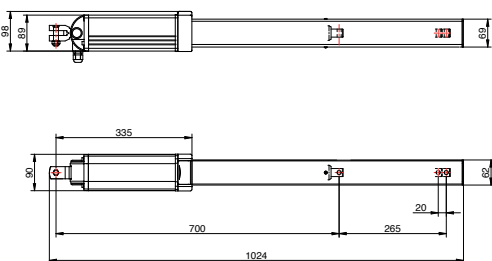

VULCAN D

230 Vac

ACCIONADOR HIDRÁULICO LINEAL PARA PUERTAS BATIENTES HASTA 2,5 m

Accionadores no bloqueados/bloqueados.

Vástago 265 mm.

Uso residencial.

Recomendado para puertas ligeras.

INFORMACIÓN TÉCNICA:

	VUA12	VUA13
Alimentación	230 V/50 Hz	
Intensidad	0,7 A	
Potencia máxima	160 W	
Condensador	10 µF	20 µF
Grado de protección	IP65	
Fuerza	Regulable hasta 3000 N	
Carrera máx.	265 mm	
Apertura 90°	21 s.	
Velocidad	13 mm/s	
Bloqueo	No	Si
Ángulo de apertura máx.	110°	
Temperatura de servicio	De -10 a 60 °C	
Ciclos de trabajo	45 ciclos/hora	
Dimensiones (mm)	1024x98x90	
Peso	7,5 kg	
Uso	Residencial	